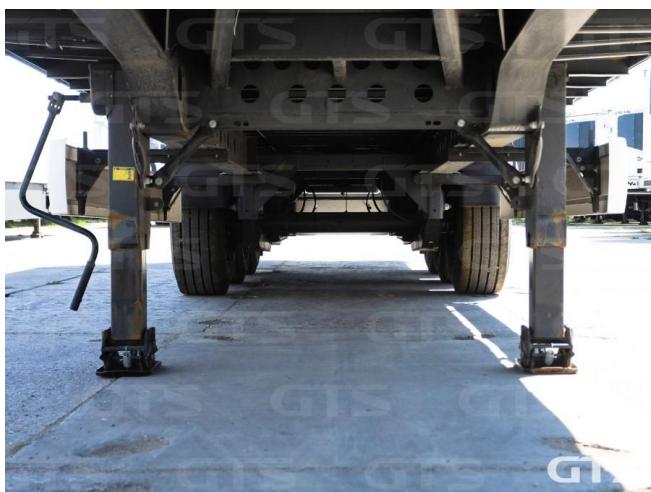

Шторный полуприцеп

Wielton NS-3

Основные характеристики

Длина: 13.6

Склад: Москва север

Количество осей: 3

Марка осей: SAF

Тормоза: Дисковые

Изготовитель: Польша

Разрешенная максимальная масса, кг: 42 000

Масса без нагрузки, кг: 6 260

Грузоподъемность, кг: 35 740

Оси: SAF

Тип тормозов: Дисковые

Подвеска: Интегральная

Дополнительная информация